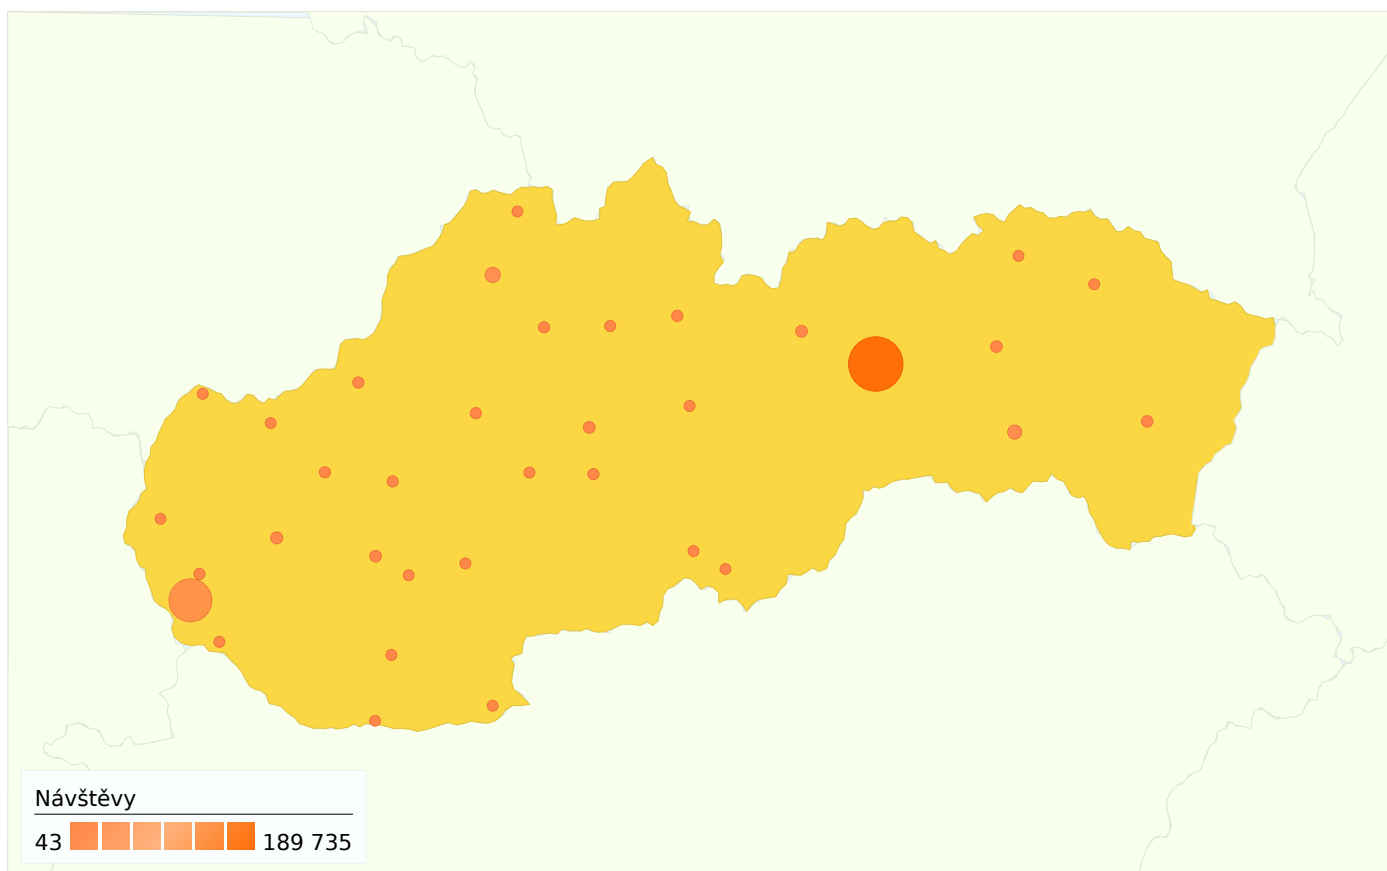

Z této země/teritoria bylo odesláno 411 302 návštěv pomocí 36 města

Použití stránek

Město	Návštěvy	Stránky/návšt ěva	Prům. doba na stránce	% nových návštěv	Poměr návratů
Spisska Nova Ves	189 735	3,47	00:04:30	13,98%	43,28%
Bratislava	139 535	4,08	00:04:44	35,78%	38,58%
Zilina	18 694	4,13	00:10:36	36,44%	40,01%
Kosice	13 977	3,71	00:03:23	51,68%	44,49%
(not set)	12 578	4,54	00:03:33	41,50%	34,66%
Trnava	5 059	3,69	00:04:32	40,66%	42,87%
Banska Bystrica	4 014	3,87	00:03:20	35,15%	37,84%
Poprad	3 870	4,06	00:04:21	48,19%	38,42%
Nitra	3 200	3,70	00:03:35	52,50%	46,62%
Presov	3 049	3,63	00:02:32	60,74%	47,59%

1 - 10 z 36