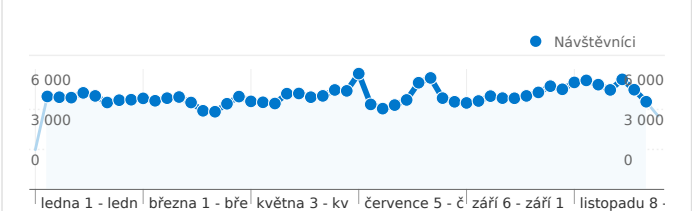

Použití stránek

440 659 Návštěvy

41,48% Poměr návratů

1 658 971 Zobrazení stránek

00:04:39 Prům. doba na stránce

3,76 Stránky/návštěva

29,24% % nových návštěv

Přehled návštěvníků

Návštěvníci
137 879

Přehled obsahu

Stránky	Zobrazení stránek	% zobrazení stránek
/	360 303	21,72%
/obcan/doprava/mhd/index.ht	50 070	3,02%
/system/kniha_navstev/index.h	46 846	2,82%
/system/inzercia/index.html	43 214	2,60%
/obcan/index.html	37 360	2,25%

Ze všech zdrojů provozu byl odeslán celkový počet 440 659 návštěv

 27,33% Přímý provoz

 10,68% Odkazující stránky

 61,99% Vyhledávače

■ Vyhledávače
273 163,00 (61,99%)

■ Přímý provoz
120 422,00 (27,33%)

■ Odkazující stránky
47 074,00 (10,68%)

440 659 návštěv přišlo z 93 zemí/teritoria

Použití stránek

Návštěvy 440 659 % z celkového počtu stránek: 100,00%		Stránky/návštěva 3,76 Prům. stránky: 3,76 (0,00%)		Prům. doba na stránce 00:04:39 Prům. stránky: 00:04:39 (0,00%)		% nových návštěv 29,27% Prům. stránky: 29,24% (0,08%)		Poměr návratů 41,48% Prům. stránky: 41,48% (0,00%)	
Země/teritorium	Návštěvy	Stránky/návštěva	Prům. doba na stránce	% nových návštěv	Poměr návratů				
Slovakia	411 302	3,76	00:04:42	27,82%	41,55%				
Czech Republic	8 605	4,16	00:05:07	52,09%	37,26%				
(not set)	2 951	4,22	00:06:55	26,47%	34,60%				
United Kingdom	2 917	4,13	00:03:23	47,55%	42,20%				
Germany	2 746	3,15	00:02:27	43,85%	48,18%				
Poland	1 637	2,92	00:02:07	79,90%	54,98%				
Ireland	1 550	3,44	00:03:11	36,45%	30,84%				
Austria	1 290	4,07	00:02:53	52,25%	36,12%				
United States	1 181	3,93	00:02:56	58,76%	42,93%				
Switzerland	947	3,07	00:02:25	25,45%	50,90%				