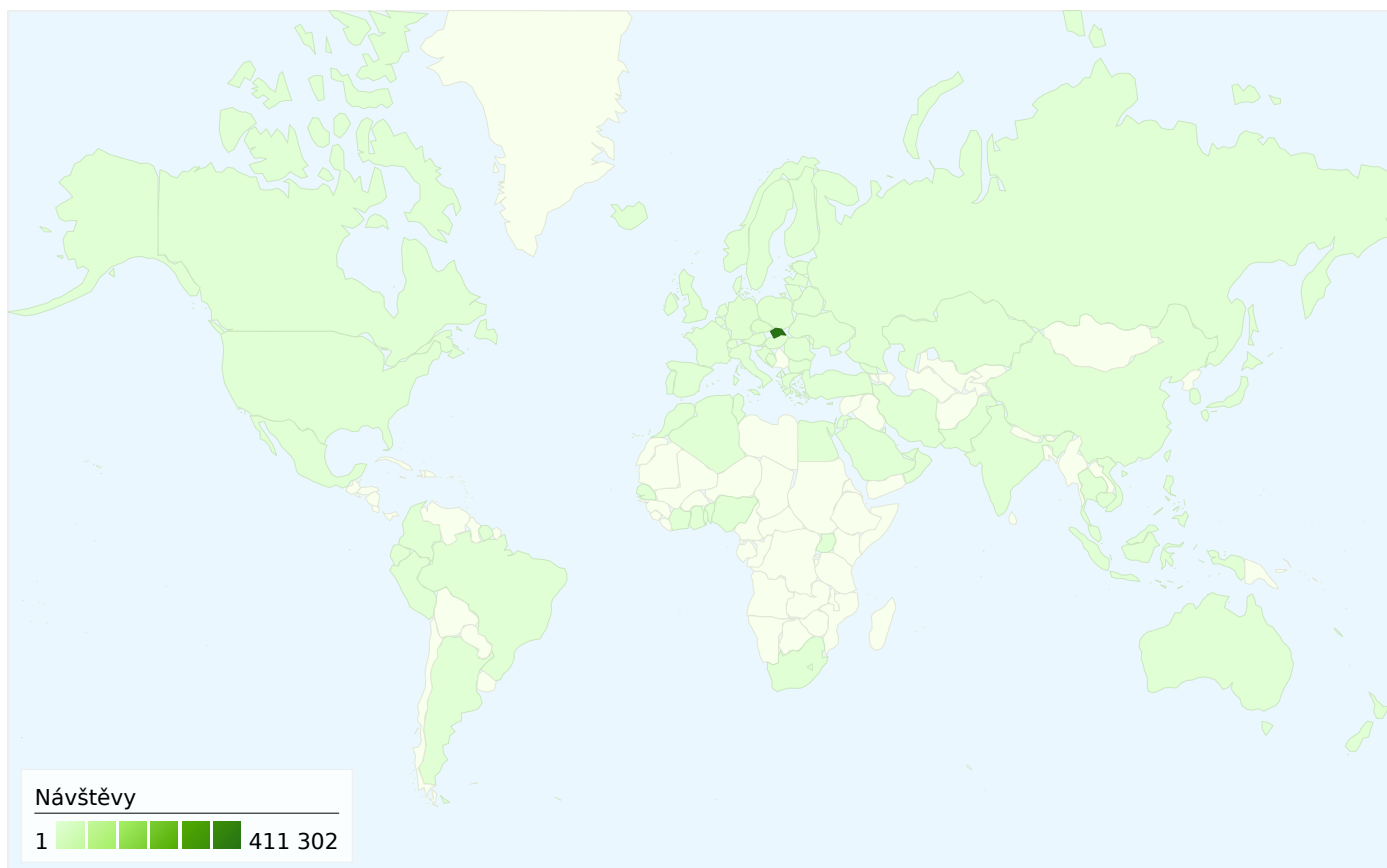

Přehled zdrojů provozu

Překryvná data mapy world

Překryvná data mapy SK

Počet návštěvníků této stránky: 137 879

440 659 Návštěvy

137 879 Absolutní jedineční návštěvníci

1 658 971 Zobrazení stránek

3,76 Průměrná zobrazení stránek

1 - 10 z 36

Stránky této adresy byly celkově zobrazeny 1 658 971 x

1 658 971 Zobrazení stránek

1 248 115 Jedinečná zobrazení

41,48% Poměr návratů

Hlavní obsah

Stránky	Zobrazení stránek	% zobrazení stránek
/	360 303	21,72%
/obcan/doprava/mhd/index.html	50 070	3,02%
/system/kniha_navstev/index.html	46 846	2,82%
/system/inzercia/index.html	43 214	2,60%
/obcan/index.html	37 360	2,25%

440 659 návštěv přišlo z 93 zemí/teritoria

Použití stránek

Návštěvy 440 659 % z celkového počtu stránek: 100,00%		Stránky/návštěva 3,76 Prům. stránky: 3,76 (0,00%)		Prům. doba na stránce 00:04:39 Prům. stránky: 00:04:39 (0,00%)		% nových návštěv 29,27% Prům. stránky: 29,24% (0,08%)		Poměr návratů 41,48% Prům. stránky: 41,48% (0,00%)	
Země/teritorium	Návštěvy	Stránky/návštěva	Prům. doba na stránce	% nových návštěv	Poměr návratů				
Slovakia	411 302	3,76	00:04:42	27,82%	41,55%				
Czech Republic	8 605	4,16	00:05:07	52,09%	37,26%				
(not set)	2 951	4,22	00:06:55	26,47%	34,60%				
United Kingdom	2 917	4,13	00:03:23	47,55%	42,20%				
Germany	2 746	3,15	00:02:27	43,85%	48,18%				
Poland	1 637	2,92	00:02:07	79,90%	54,98%				
Ireland	1 550	3,44	00:03:11	36,45%	30,84%				
Austria	1 290	4,07	00:02:53	52,25%	36,12%				
United States	1 181	3,93	00:02:56	58,76%	42,93%				
Switzerland	947	3,07	00:02:25	25,45%	50,90%				