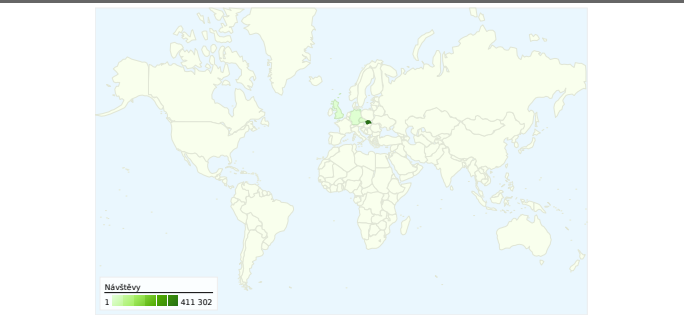

Použití stránek

440 659 Návštěvy

41,48% Poměr návratů

1 658 971 Zobrazení stránek

00:04:39 Prům. doba na stránce

3,76 Stránky/návštěva

29,24% % nových návštěv

Přehled návštěvníků

Návštěvníci
137 879

Přehled obsahu

Stránky	Zobrazení stránek	% zobrazení stránek
/	360 303	21,72%
/obcan/doprava/mhd/index.ht	50 070	3,02%
/system/kniha_navstev/index.h	46 846	2,82%
/system/inzercia/index.html	43 214	2,60%
/obcan/index.html	37 360	2,25%

Přehled zdrojů provozu

Překryvná data mapy world

Překryvná data mapy SK

Počet návštěvníků této stránky: 137 879

440 659 Návštěvy

137 879 Absolutní jedineční návštěvníci

1 658 971 Zobrazení stránek

3,76 Průměrná zobrazení stránek

440 659 návštěv přišlo z 93 zemí/teritoria

Použití stránek

Návštěvy 440 659 % z celkového počtu stránek: 100,00%		Stránky/návštěva 3,76 Prům. stránky: 3,76 (0,00%)		Prům. doba na stránce 00:04:39 Prům. stránky: 00:04:39 (0,00%)		% nových návštěv 29,27% Prům. stránky: 29,24% (0,08%)		Poměr návratů 41,48% Prům. stránky: 41,48% (0,00%)	
Země/teritorium	Návštěvy	Stránky/návštěva	Prům. doba na stránce	% nových návštěv	Poměr návratů				
Slovakia	411 302	3,76	00:04:42	27,82%	41,55%				
Czech Republic	8 605	4,16	00:05:07	52,09%	37,26%				
(not set)	2 951	4,22	00:06:55	26,47%	34,60%				
United Kingdom	2 917	4,13	00:03:23	47,55%	42,20%				
Germany	2 746	3,15	00:02:27	43,85%	48,18%				
Poland	1 637	2,92	00:02:07	79,90%	54,98%				
Ireland	1 550	3,44	00:03:11	36,45%	30,84%				
Austria	1 290	4,07	00:02:53	52,25%	36,12%				
United States	1 181	3,93	00:02:56	58,76%	42,93%				
Switzerland	947	3,07	00:02:25	25,45%	50,90%				