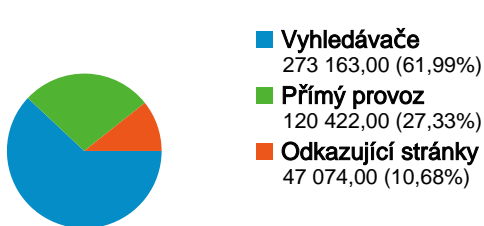

Přehled zdrojů provozu