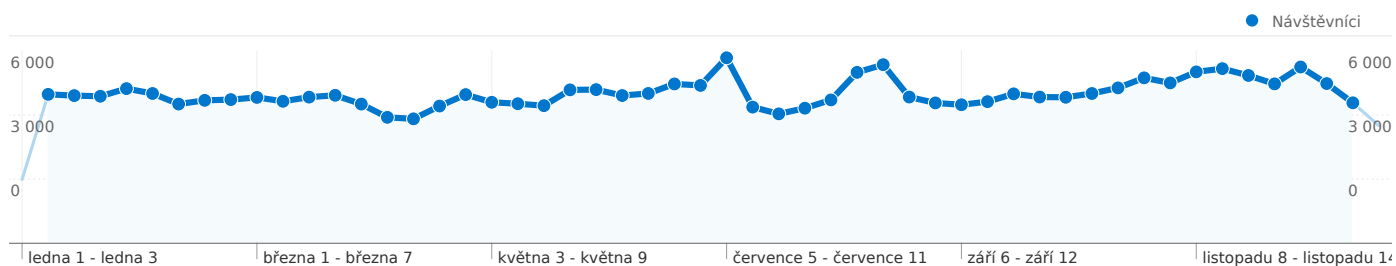

Použití stránek

440 659 Návštěvy

41,48% Poměr návratů

1 658 971 Zobrazení stránek

00:04:39 Prům. doba na stránce

3,76 Stránky/návštěva

29,24% % nových návštěv

Přehled návštěvníků

Přehled zdrojů provozu

Překryvná data mapy world

Překryvná data mapy SK

Počet návštěvníků této stránky: 137 879

440 659 Návštěvy

137 879 Absolutní jedineční návštěvníci

1 658 971 Zobrazení stránek

3,76 Průměrná zobrazení stránek

Ze všech zdrojů provozu byl odeslán celkový počet 440 659 návštěv

 27,33% Přímý provoz

 10,68% Odkazující stránky

 61,99% Vyhledávače

■ Vyhledávače
273 163,00 (61,99%)

■ Přímý provoz
120 422,00 (27,33%)

■ Odkazující stránky
47 074,00 (10,68%)