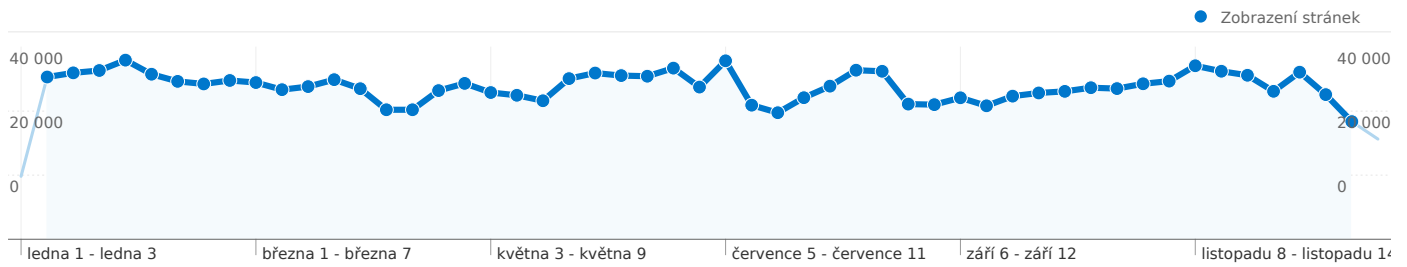

Stránky této adresy byly celkově zobrazeny 1 658 971 x

1 658 971 Zobrazení stránek

1 248 115 Jedinečná zobrazení

41,48% Poměr návratů

Hlavní obsah

Stránky	Zobrazení stránek	% zobrazení stránek
/	360 303	21,72%
/obcan/doprava/mhd/index.html	50 070	3,02%
/system/kniha_navstev/index.html	46 846	2,82%
/system/inzercia/index.html	43 214	2,60%
/obcan/index.html	37 360	2,25%