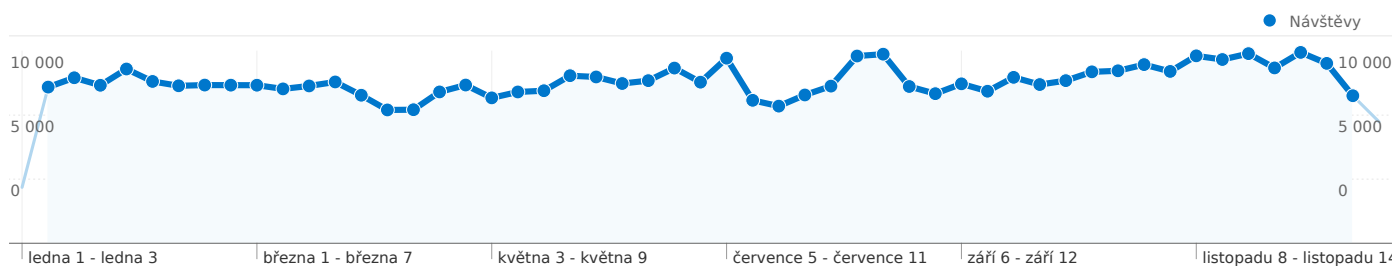

Použití stránek

440 659 Návštěvy

41,48% Poměr návratů

1 658 971 Zobrazení stránek

00:04:39 Prům. doba na stránce

3,76 Stránky/návštěva

29,24% % nových návštěv

Přehled návštěvníků

Přehled zdrojů provozu

Překryvná data mapy world

Překryvná data mapy SK

Počet návštěvníků této stránky: 137 879

440 659 Návštěvy

137 879 Absolutní jedineční návštěvníci

1 658 971 Zobrazení stránek

3,76 Průměrná zobrazení stránek

Ze všech zdrojů provozu byl odeslán celkový počet 440 659 návštěv

 27,33% Přímý provoz

 10,68% Odkazující stránky

 61,99% Vyhledávače

■ Vyhledávače
273 163,00 (61,99%)

■ Přímý provoz
120 422,00 (27,33%)

■ Odkazující stránky
47 074,00 (10,68%)